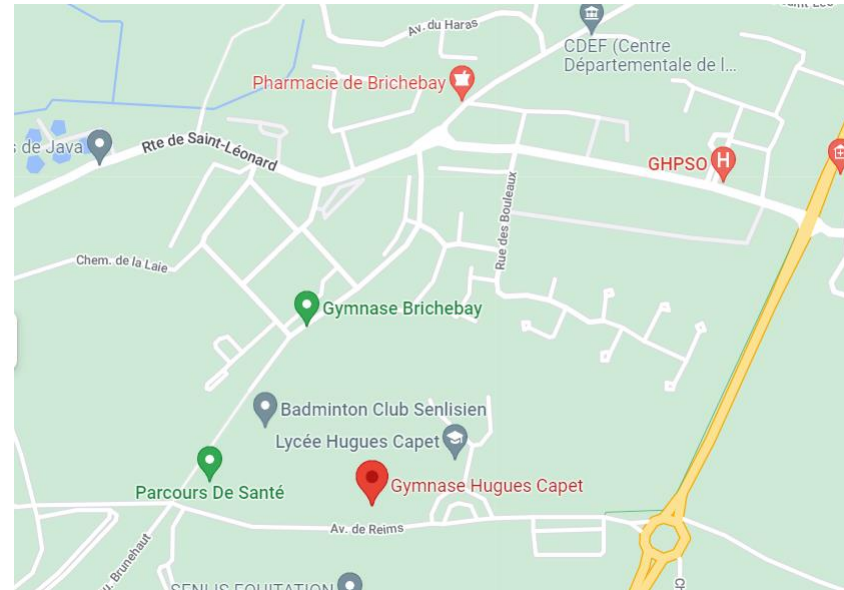

## Nouvelle adresse

Gymnase du Lycée Hugues Capet  
32, avenue de Reims  
60 300 Senlis

SHOTO KARATE SENLIS  
ÉCOLE DE KARATE  
JAPAN KARATE ASSOCIATION